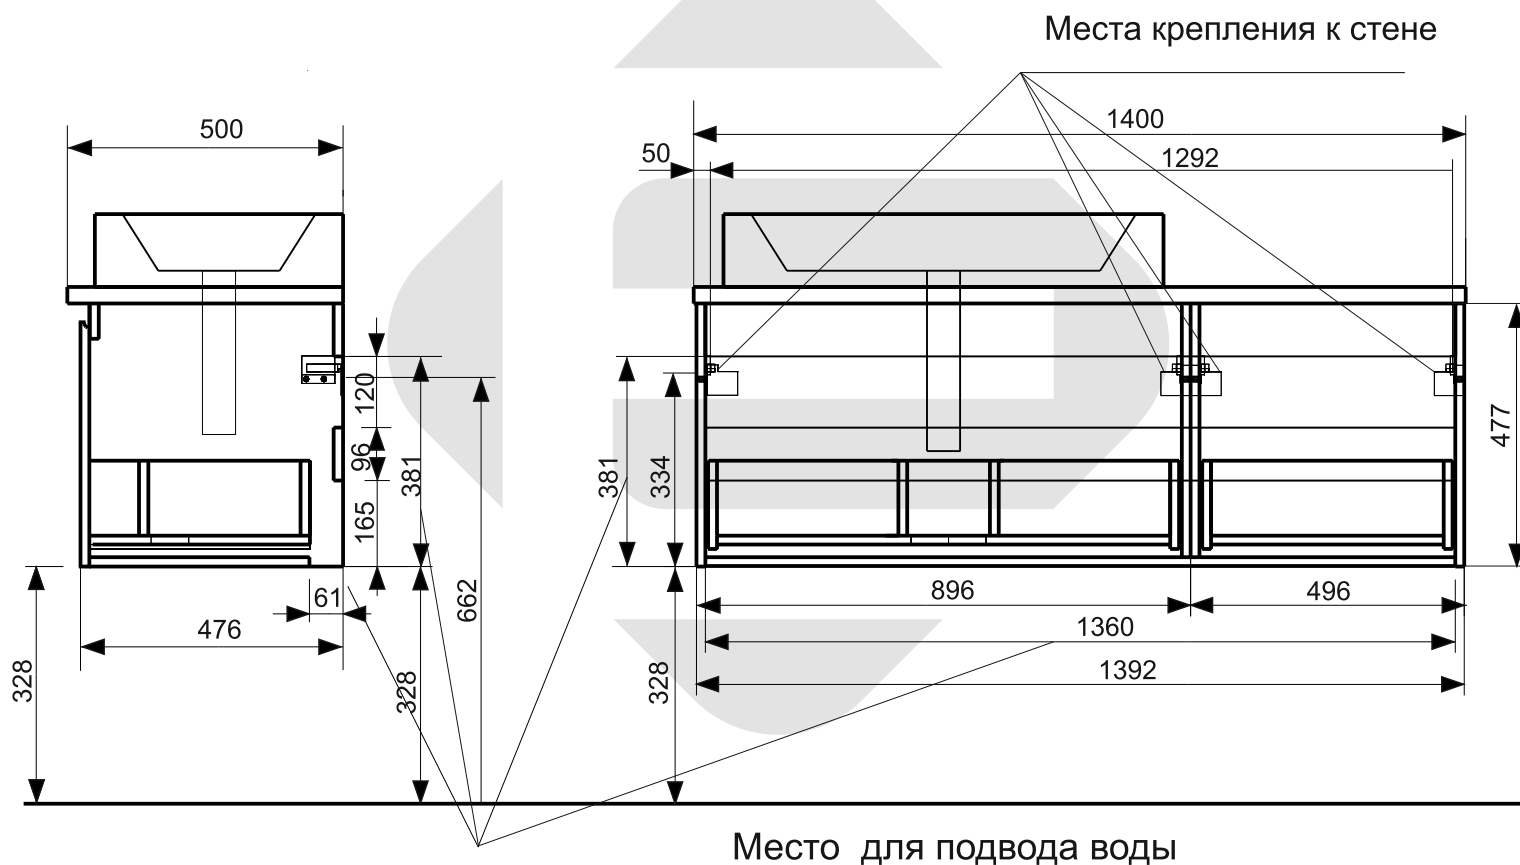

ESTET

г. Кострома, ул. Московская д. 105
тел. 8 (4942) 33 61 71

Тумба подвесная MALIBU 2 ящика (ШхГхВ) 1392х476х477 (левая)

Схема монтажа комплекта мебели
Подведение воды к тумбе
Тумба подвесная «MALIBU 140» 2 ящика (левая)

Вид справа

ПРОИЗВОДСТВО ИЗДЕЛИЙ ИЗ ЛИТЬЕВОГО МРАМОРА
мебель для ванных комнат серия MALIBU

ООО «ЭСТЕТ»